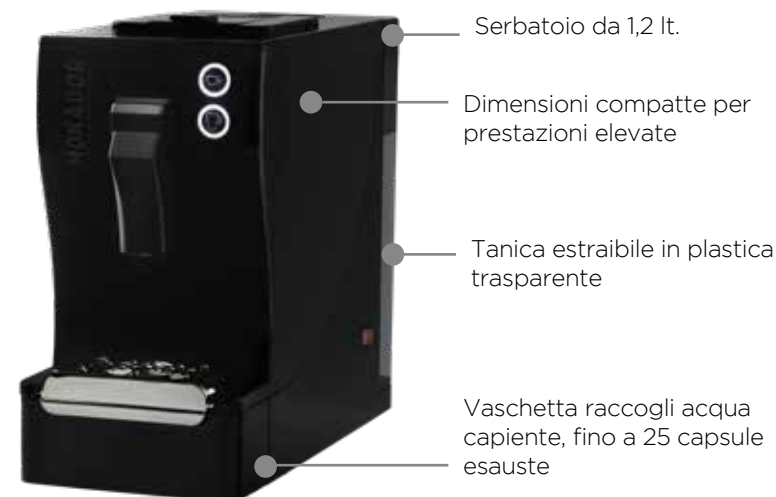

Macchina a capsule per casa e ufficio

Compact

ESCLUSIVA E COMPATTA

CARATTERISTICHE TECNICHE

Larghezza 16 cm

Altezza 29 cm

Profondità 34 cm

Peso 5,8 Kg

PREPARATO PER TISANA IN FOGLIA

RED PASSION

Dolce e profumata

PREPARATO PER TISANA IN FOGLIA

Compact

Compact è una macchina a capsule dal design semplice ed elegante, ideale per qualsiasi tipo di ambiente, sia esso casa o ufficio. Disponibile in due versioni, **Compact** e **Compact +**. Si distingue per l'ampia vaschetta che può contenere fino a 25 capsule esauste, la pratica tanica estraibile dell'acqua realizzata in plastica trasparente e le sue dimensioni compatte, che garantiscono l'erogazione di un autentico espresso italiano senza occupare volumi importanti.

Compact

Compact+

Tasto elettromeccanico ON/OFF manuale	2 pulsanti per dosaggi automatici, regolati per espresso e tisana
Assenza di contabattute elettronico	Contabattute elettronico
Assenza di scheda elettronica	Scheda elettronica
2 bicchierini di vetro in omaggio	2 bicchierini di vetro in omaggio